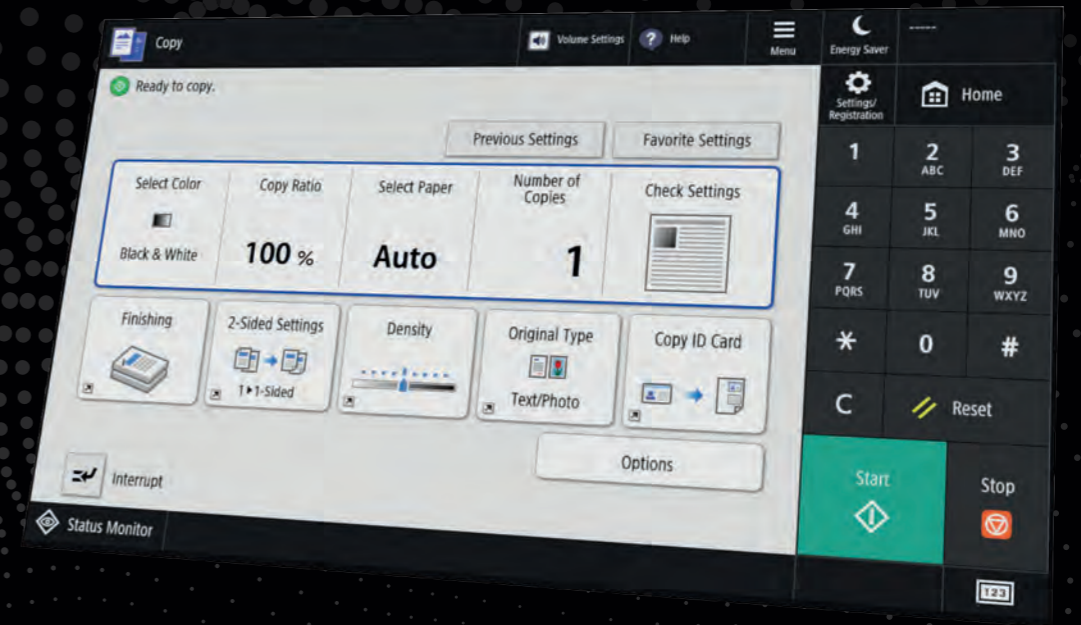

ПРАЦЮЙТЕ ЕФЕКТИВНО ЗАВДЯКИ ІНТУЇТИВНО ЗРОЗУМІЛОМУ ІНТЕРФЕЙСУ