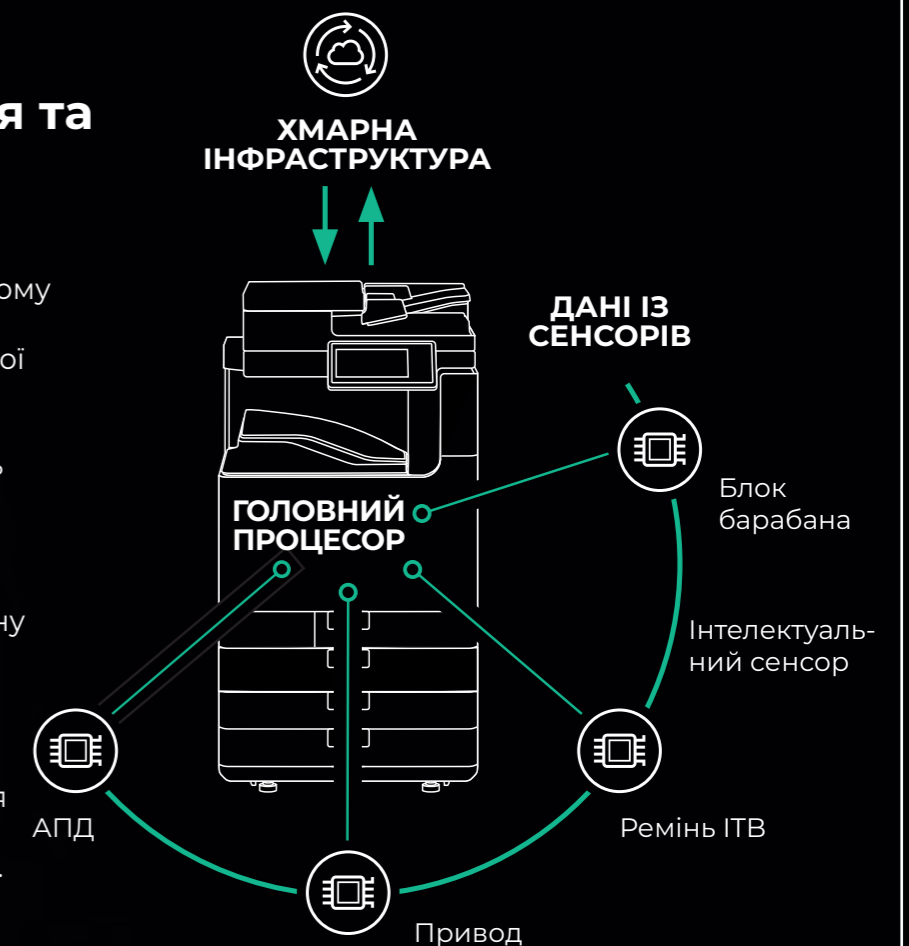

Новий рівень обслуговування та надійності

Завдяки інтелектуальним сенсорам та профілактичному обслуговуванню на основі штучного інтелекту пристрої imageFORCE постійно контролюють стан вашого обладнання та запобігають збоєм ще до їхньої появи.

Зазвичай це скорочує незаплановані простої, забезпечуючи безперебійну роботу та мінімізуючи непередбачені витрати. Крім того, менша кількість виїздів спеціалістів з сервісного обслуговування дозволяє зменшити викиди CO₂ від транспорту.