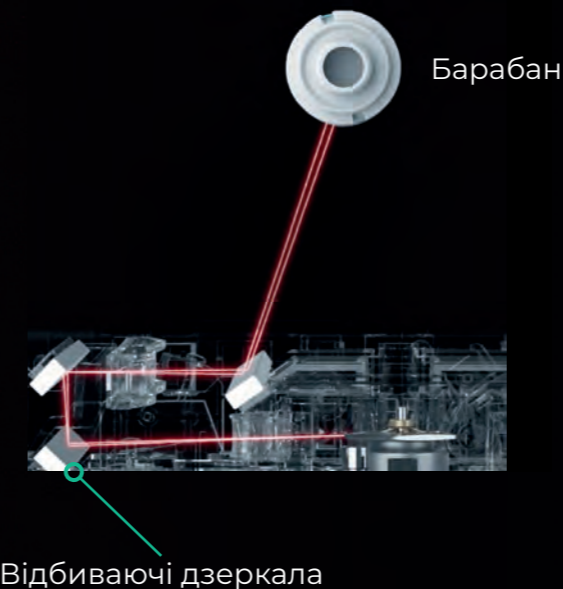

ЯКІСТЬ, ЯКА ГОВОРИТЬ САМА ЗА СЕБЕ

Шукаєте ефективний пристрій для друку, який дозволить вивести повсякденні завдання на новий рівень? Або пристрій для творчості, який відкриє перед вами нові можливості? З imageFORCE ви отримаєте обидва рішення — і навіть більше.

Технологія експонування високої чіткості забезпечує преміальну якість друку у вашому офісі.

Довговічні та високоякісні матеріали гарантують оптимальну продуктивність сьогодні й завтра.

А профілактичне обслуговування на основі машинного навчання дозволяє скоротити витрати, викиди та час простою.

Технологія експонування OLED

Завдяки щільному розташуванню світлодіодних чіпів OLED наша нова технологія зменшує розмір світлової плями та мінімізує зміну кольору. Оскільки джерело світла можна розмістити ближче до барабана, воно займає менше місця та дозволяє створити більш компактну конструкцію, що забезпечує найвищу роздільну здатність серед офісних принтерів: 4800 точок/дюйм порівняно з 2400 точок/дюйм.

Метод лазерного сканування